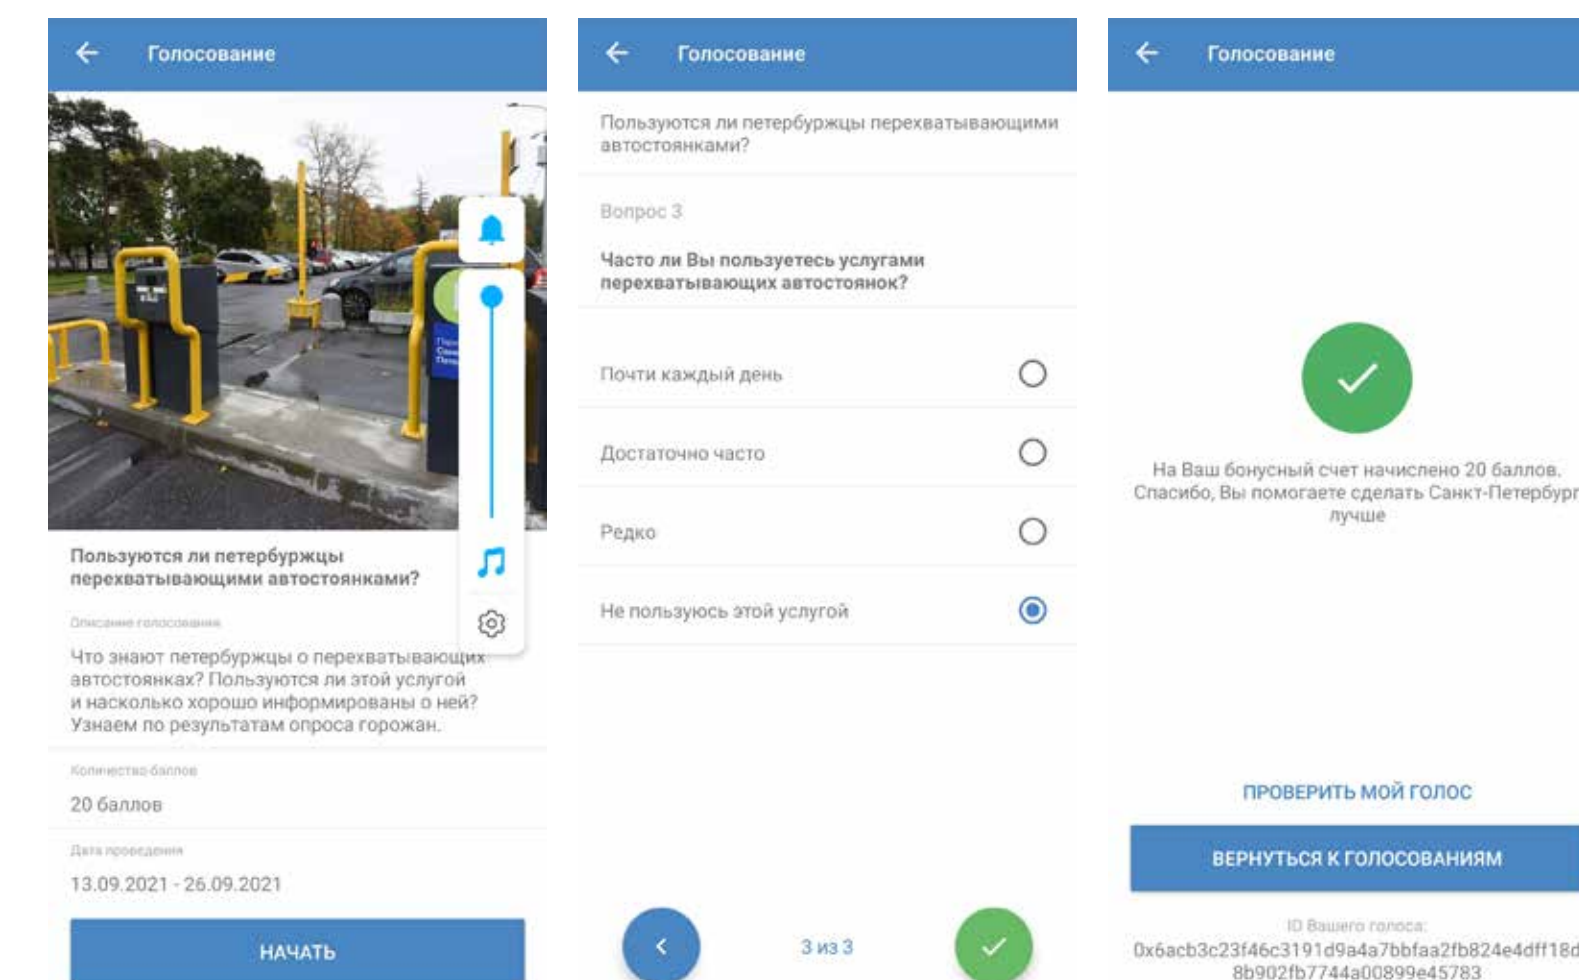

# ГОРОДСКОЙ ДИАЛОГ ЭЛЕКТРОННЫЕ ОПРОСЫ О ЖИЗНИ ГОРОДА

Горожанин

 Гарантия блокчейн

Мнение учтено

Городские  
благодарности

Информация по актуальным  
для учебного заведения  
вопросам может стать одной  
из тем «Городского диалога»