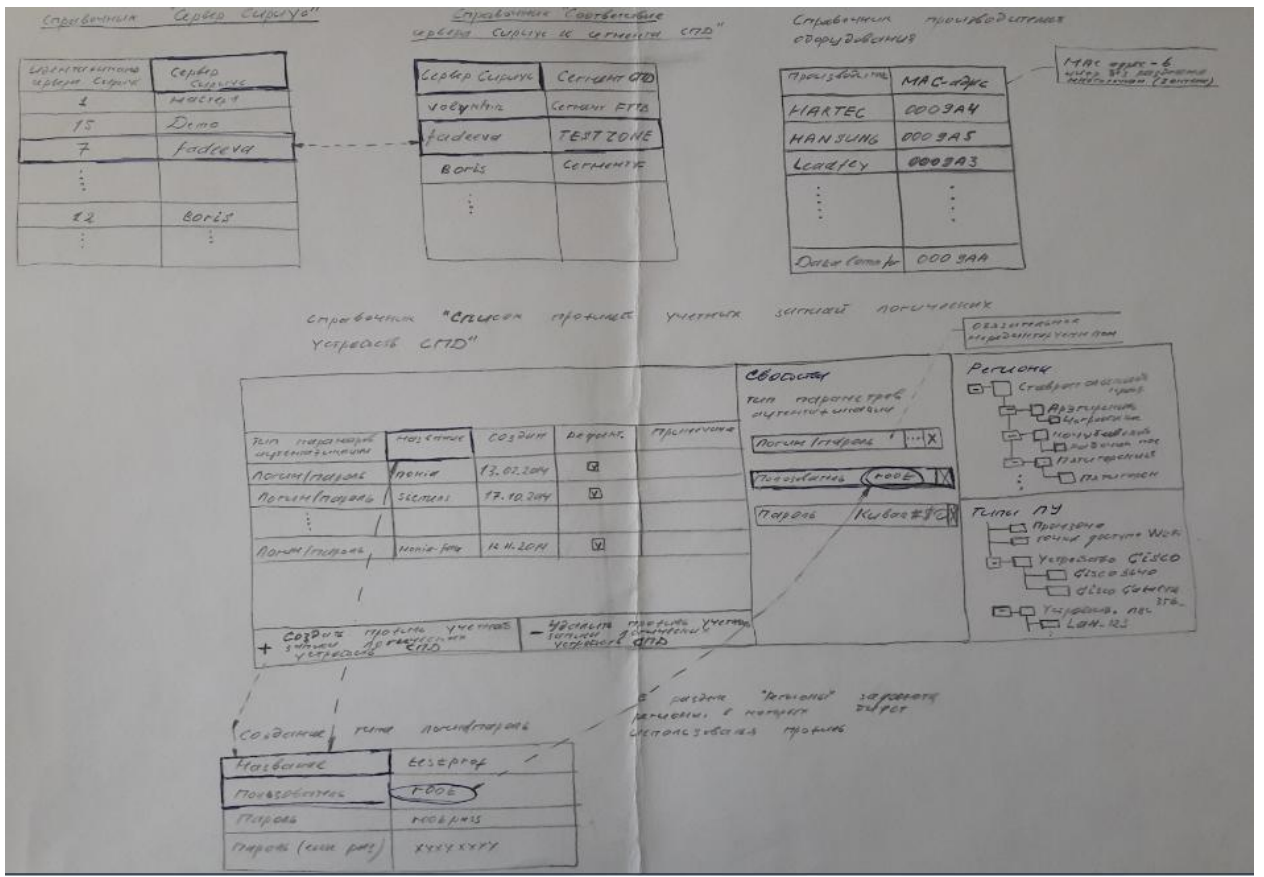

Возможный сценарий документооборота в NGOSS комплексе

Общая диаграмма взаимосвязи документов и справочников

Магистральная и распределительная абонентская сеть.

Реализация КТП с двумя линиями ТП, реализация КТП при обращении абонента через личный кабинет

Взаимосвязь эксплуатационной платформы Сириус и внешнего окружения.

Взаимосвязь справочников эксплуатационной платформы Сириус

Способы документооборота в OSS/BSS системах