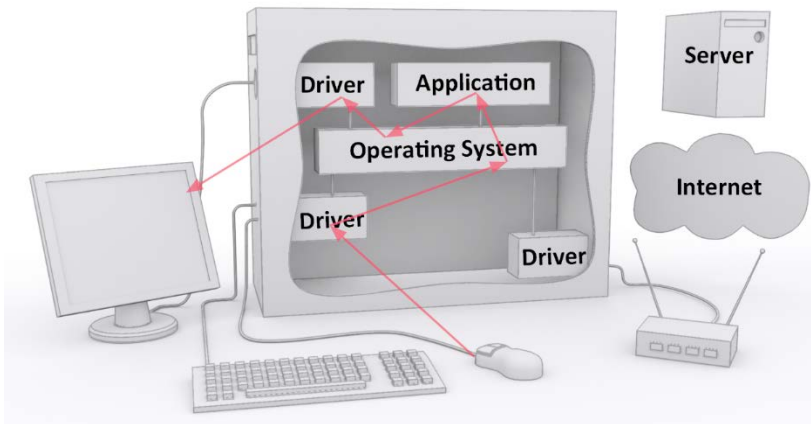

Облачные игровые сервисы