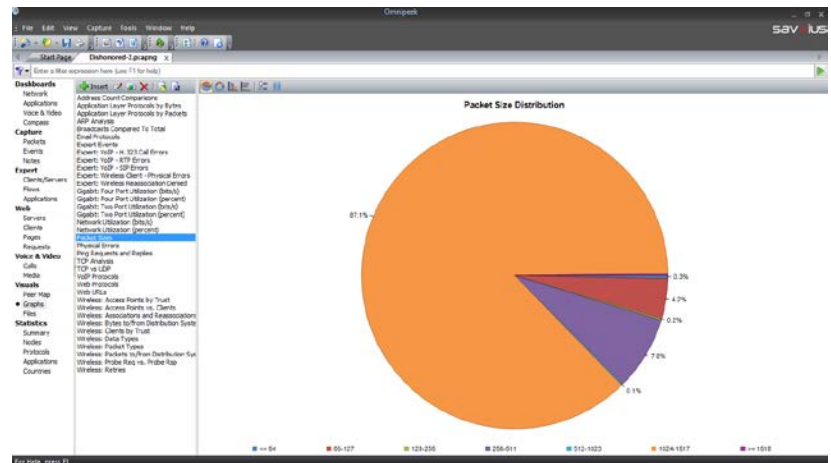

OnLive vs. Playkey: размеры пакетов