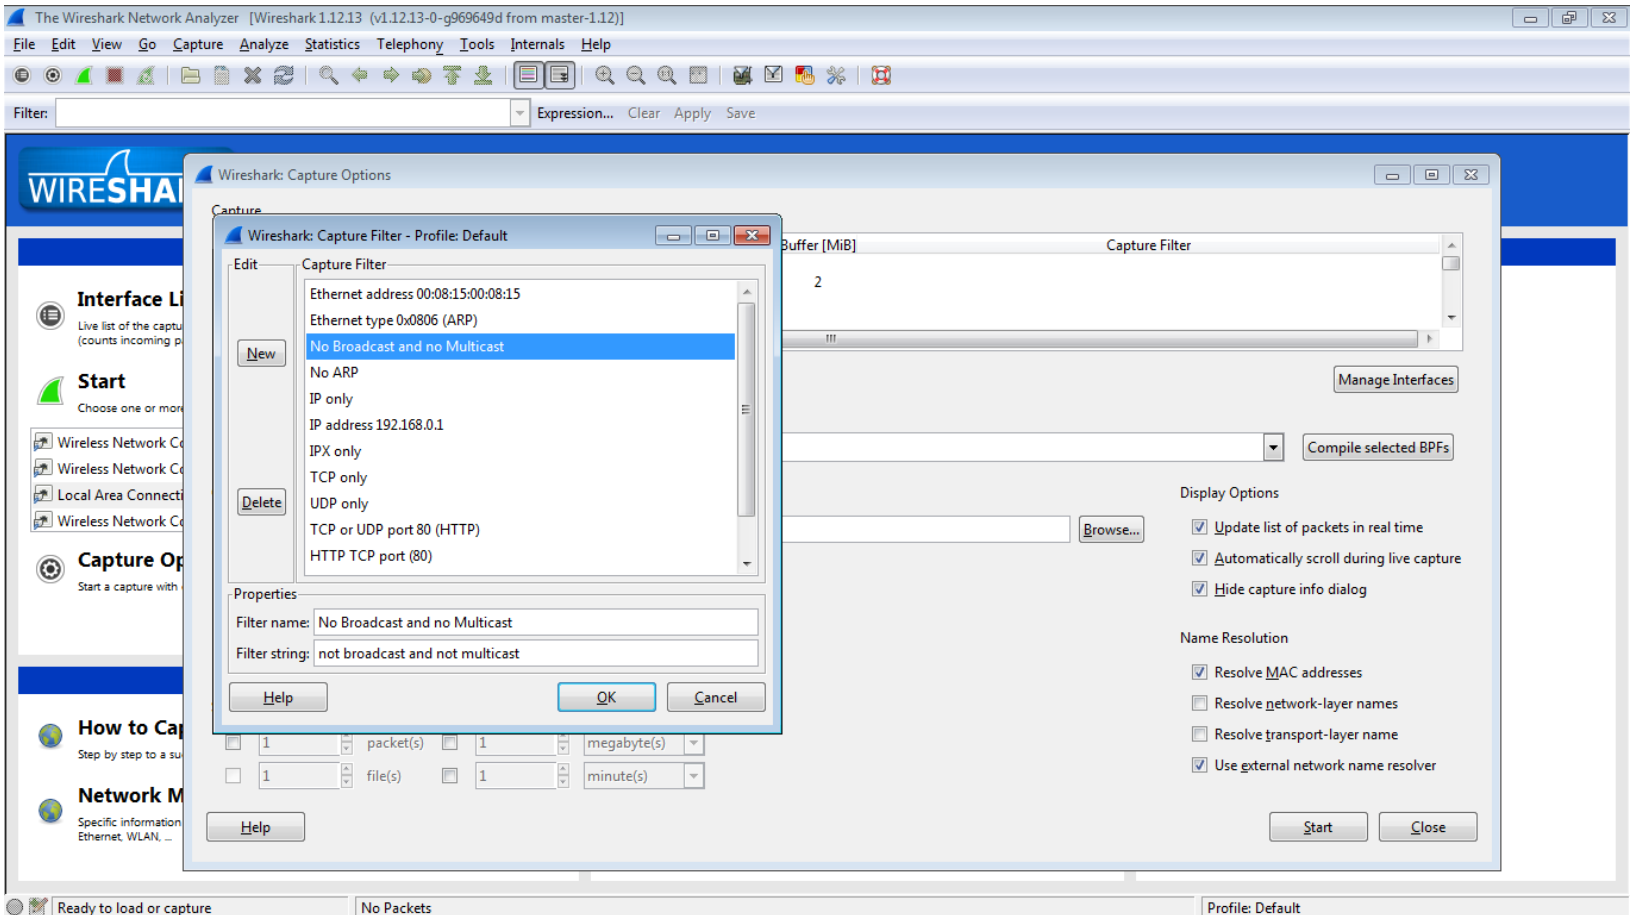

# Wireshark: Настройка фильтра