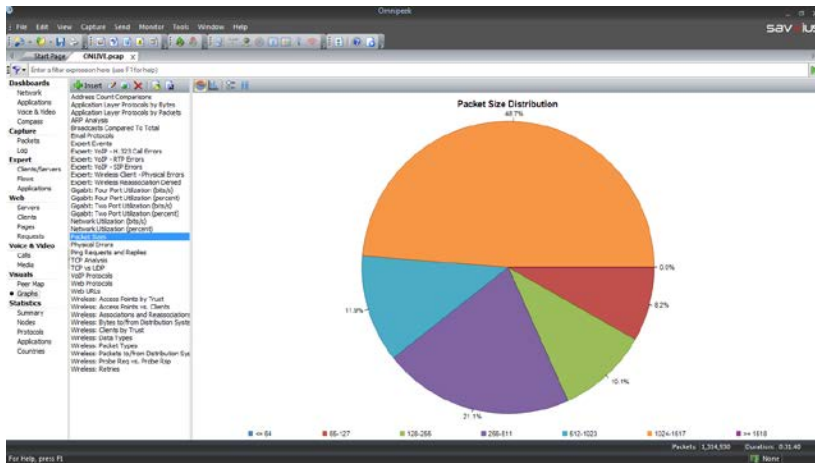

OnLive vs. Playkey: размеры пакетов