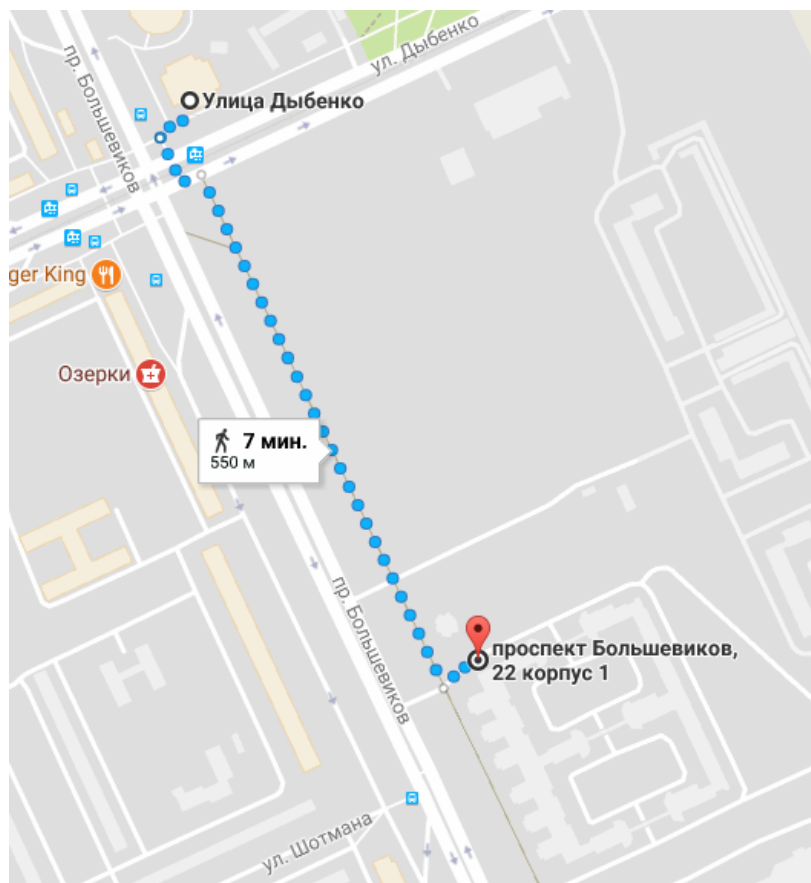

Ответственный секретарь приемной комиссии

П.П. Шумаков