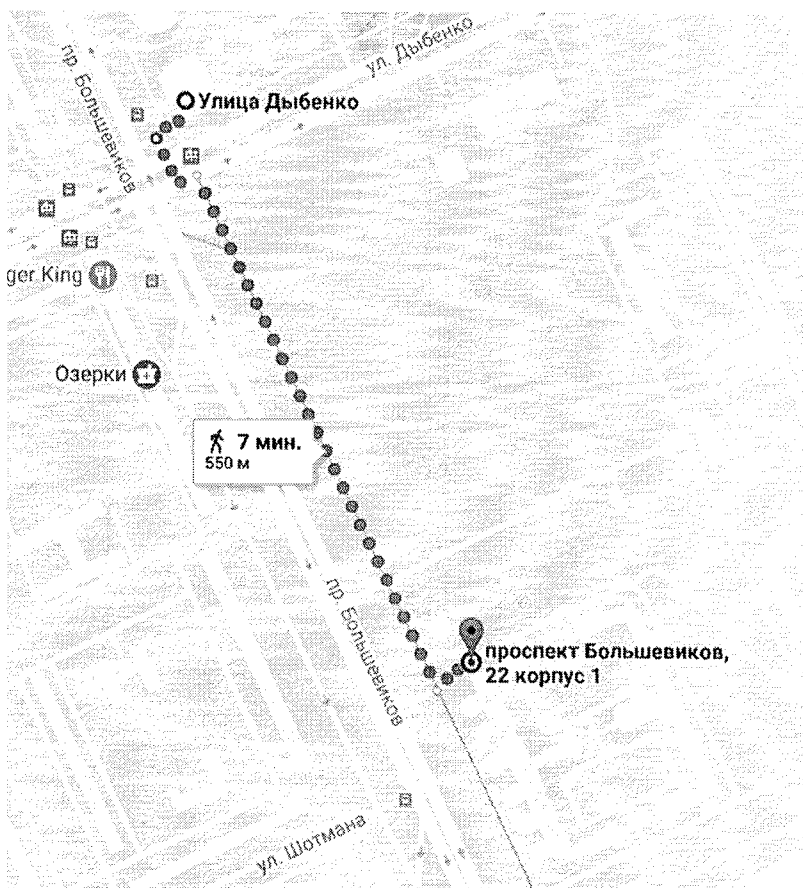

Ответственный секретарь приемной комиссии

В.А. Гирш

«Согласовано»:

И.о. первого проректора –
проректора по учебной работе

С.И. Ивасишин