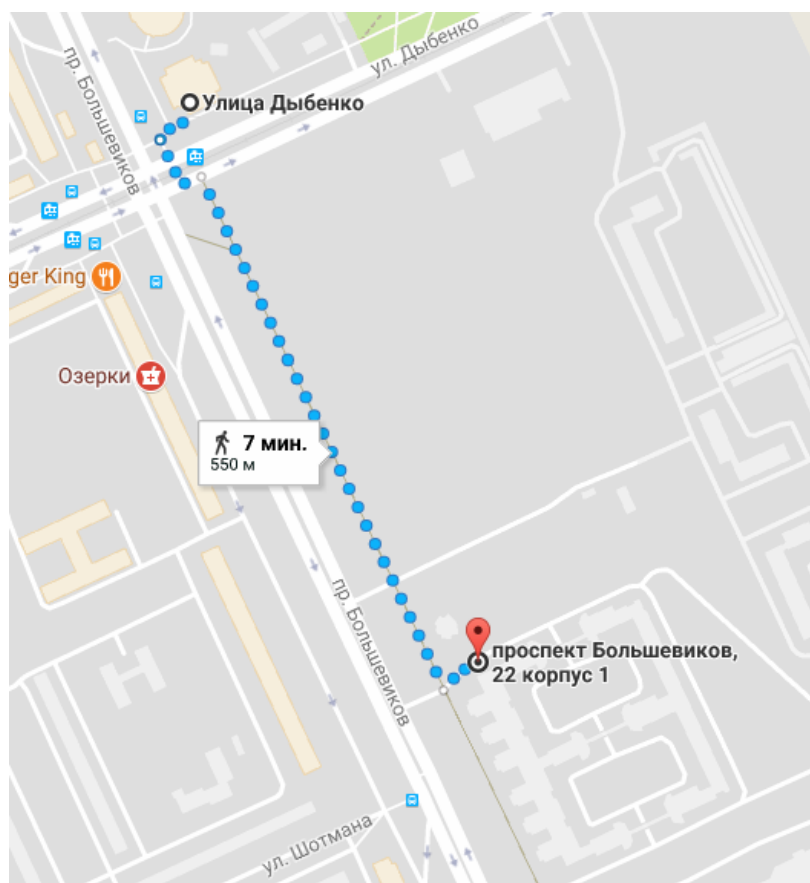

УТВЕРЖДАЮ

И.о. ректора СПбГУТ

_____ Г.М. Машков

____.09.2017 г.

Информация о местах приёма документов, необходимых для поступления

Документы поступающих в СПбГУТ принимаются в здании университета по адресу:
Санкт-Петербург, пр. Большевиков, дом 22, корп. 1, ауд. 124.

Станция метро "Улица Дыбенко"

Автобусы: 97, 140, 215, 239, остановка «Университет телекоммуникаций»

Ответственный секретарь приемной комиссии

В.А. Гирш

«Согласовано»:

Проректор по воспитательной работе
и связям с общественностью

И.А. Алексеенко